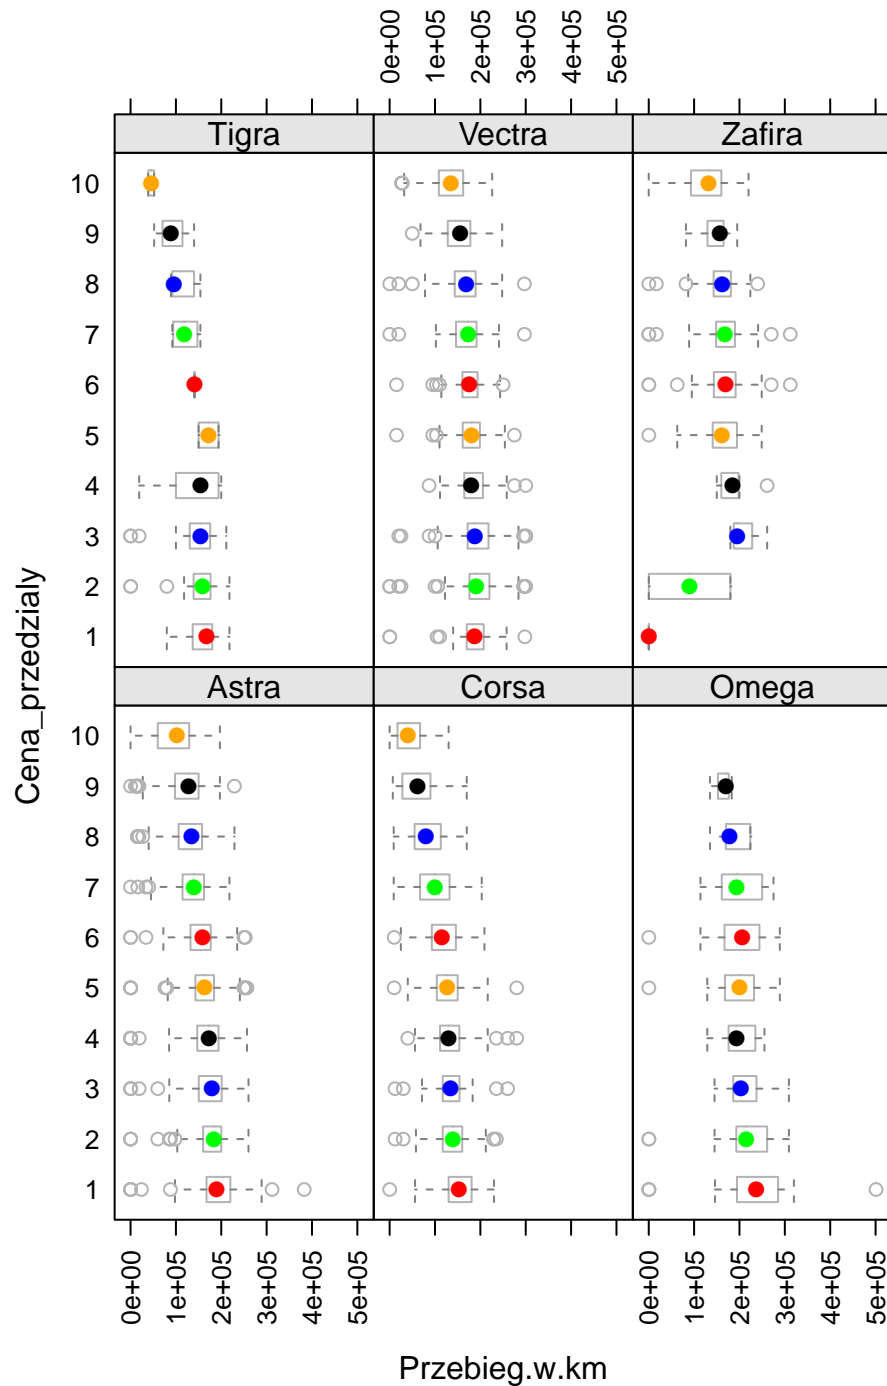

## Gestosc jadra ceny wybranych Opli

## Wykres zaleznosci Ceny od Przebiegu dla najpopularniejszych modeli Opl

- Zakresy przedzialów:
1. (999, 5900)
  2. (3899, 7900)
  3. (5899, 9800)
  4. (7899, 11900)
  5. (9799, 14500)
  6. (11899, 18200)
  7. (14499, 22800)
  8. (18299, 26600)
  9. (22799, 32900)
  10. (26667, 107442)