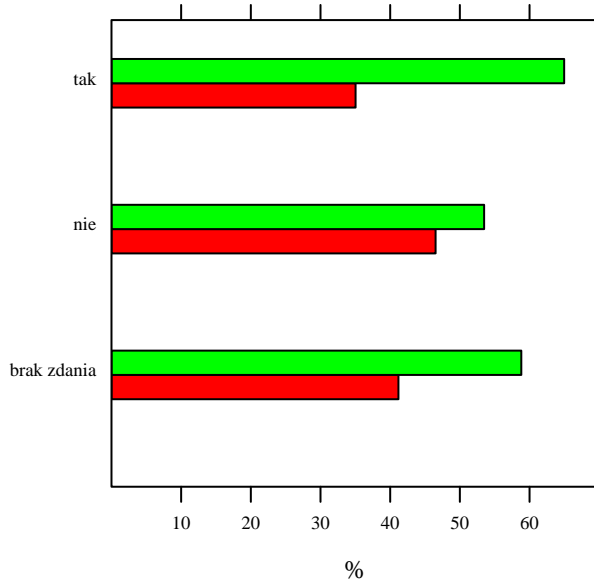

Czy poziom życia zależy od władz?

tak
nie

Czy łatwiej było Ci się przed 1989 r.?

Wpływ dochodów na ocenę poziomu życia po 1989 roku.

obecnie żyje mi się łatwiej
łatwiej było mi się przed 1989
trudno powiedzieć

Czy łatwiej było Ci się przed 1989 r.? (zależność od rodzaju utrzymania)

Czy łatwiej było Ci się przed 1989 r.? (zależność od wieku)

Wpływ czasu nauki na ocenę poziomu życia po 1989 roku.

obecnie żyje mi się łatwiej
łatwiej było mi się przed 1989
trudno powiedzieć

Zmiana struktury poziomu wykształcenia.

podstawowe i niższe
zasadnicze zawodowe/gimnazjum
średnie
wyższe i policealne