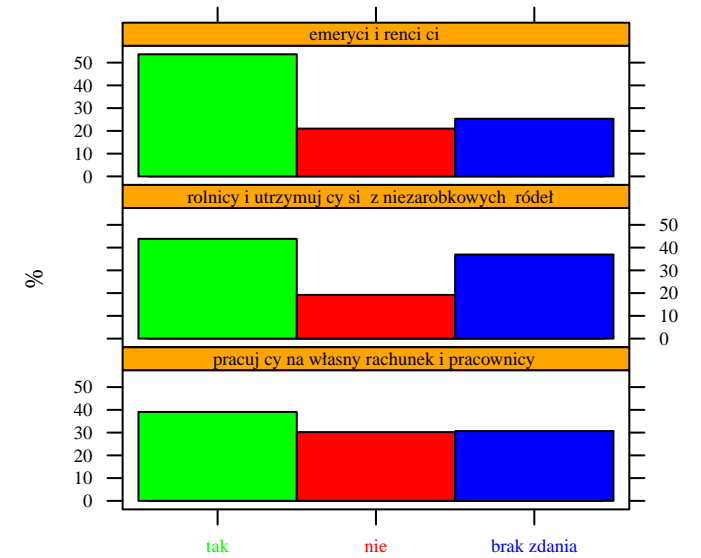

Czy poziom życia zależy od władz?

tak
nie

Czy łatwiej było Ci się przed 1989 r.?

Wpływ dochodów na ocenę poziomu życia po 1989 roku.

obecnie żyje mi się łatwiej
łatwiej było mi się przed 1989
trudno powiedzieć

Czy łatwiej było Ci się przed 1989 r.? (zależność od rodzaju utrzymania)

Czy łatwiej było Ci się przed 1989 r.? (zależność od wieku)

Wpływ czasu nauki na ocenę poziomu życia po 1989 roku.

obecnie żyje mi się łatwiej
łatwiej było mi się przed 1989
trudno powiedzieć

Zmiana struktury poziomu wykształcenia.

podstawowe i niższe
zasadnicze zawodowe/gimnazjum
średnie
wyższe i policealne