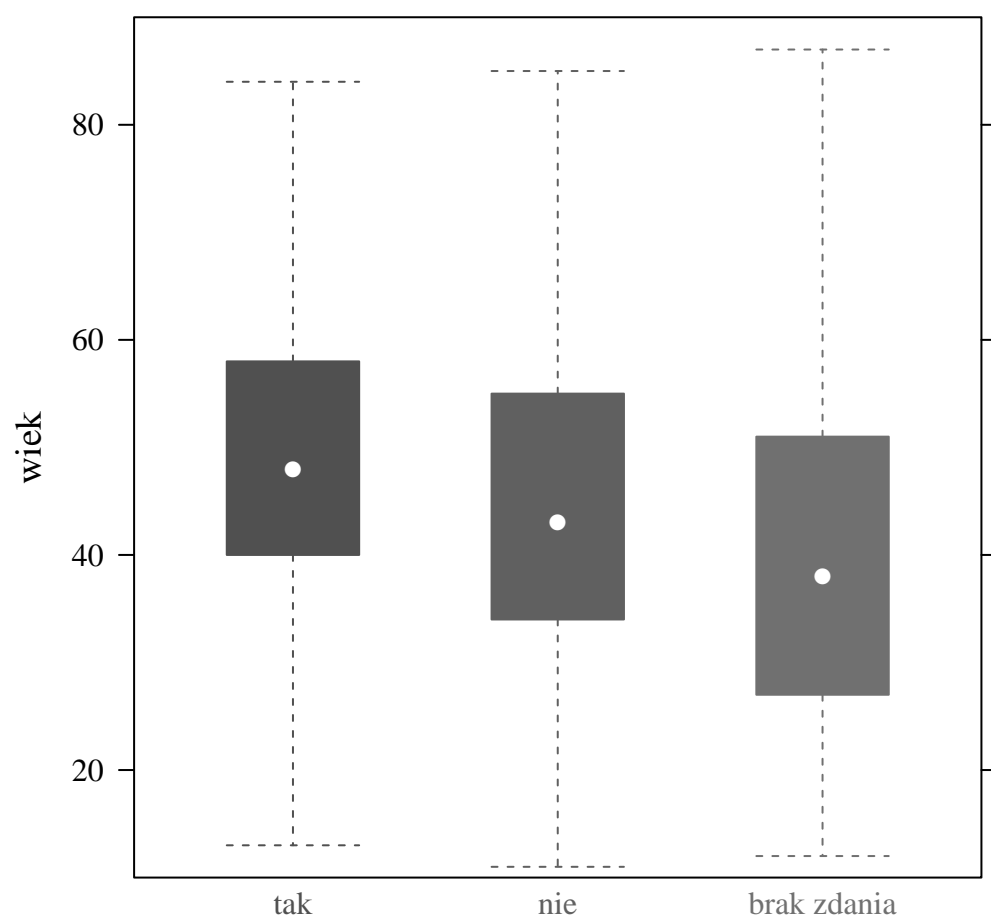

Czy poziom życia zależy od władz?

Tak Nie

Czy łatwiej było Ci si przed 1989 r.?

Wpływ dochodów na ocenę poziomu życia po 1989 r.

obecnie yje mi si łatwiej
łatwiej yło mi si przed 1989
trudno powiedzie

Czy łatwiej było Ci si przed 1989 r.? (zależno od ródła utrzymania)

Czy łatwiej było Ci si przed 1989 r.? (zależno od wieku)

Wpływ czasu nauki na ocenę poziomu życia po 1989 r.

obecnie yje mi si łatwiej
łatwiej yło mi si przed 1989
trudno powiedzie

Zmiana struktury poziomu wykształcenia.