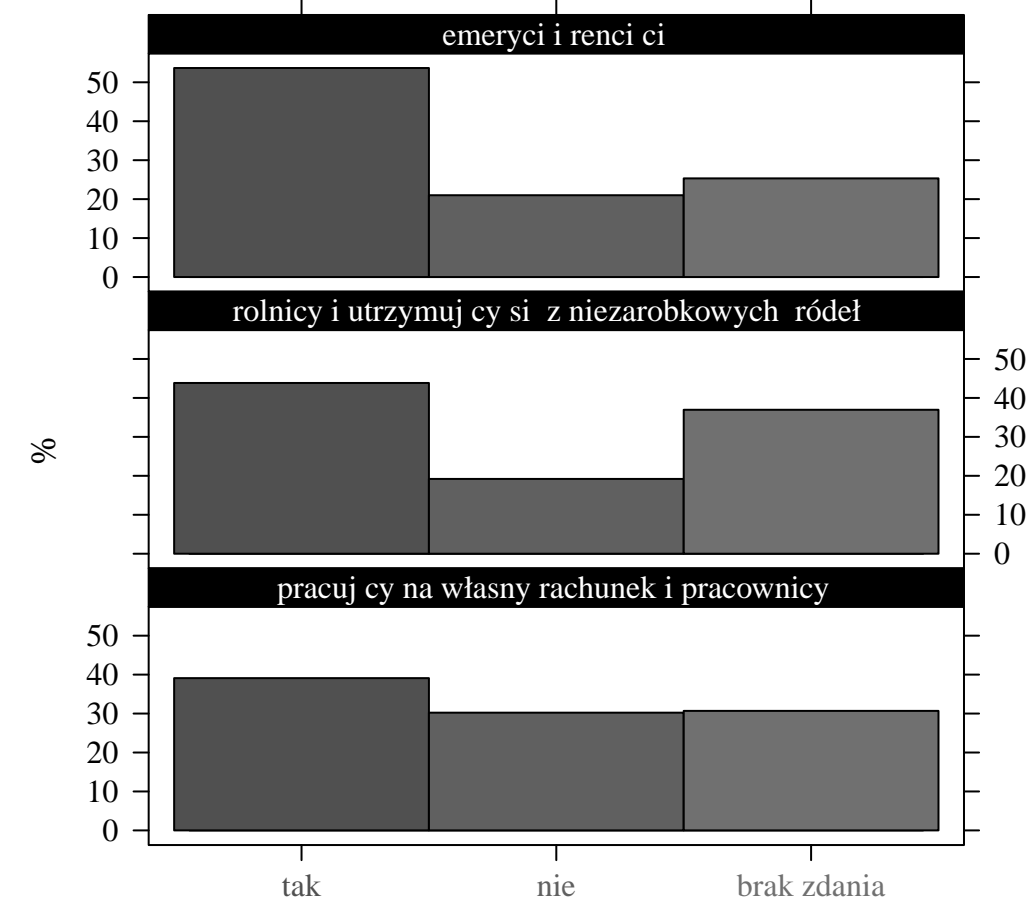

Czy poziom życia zależy od władz?

Tak Nie

Czy łatwiej było Ci si przed 1989 r.?

Wpływ dochodów na ocenę poziomu życia po 1989 r.

obecnie yje mi si łatwiej
łatwiej yło mi si przed 1989
trudno powiedzie

Czy łatwiej było Ci si przed 1989 r.? (zależno od ródła utrzymania)

Czy łatwiej było Ci si przed 1989 r.? (zależno od wieku)

Wpływ czasu nauki na ocenę poziomu życia po 1989 r.

obecnie yje mi si łatwiej
łatwiej yło mi si przed 1989
trudno powiedzie

Zmiana struktury poziomu wykształcenia.