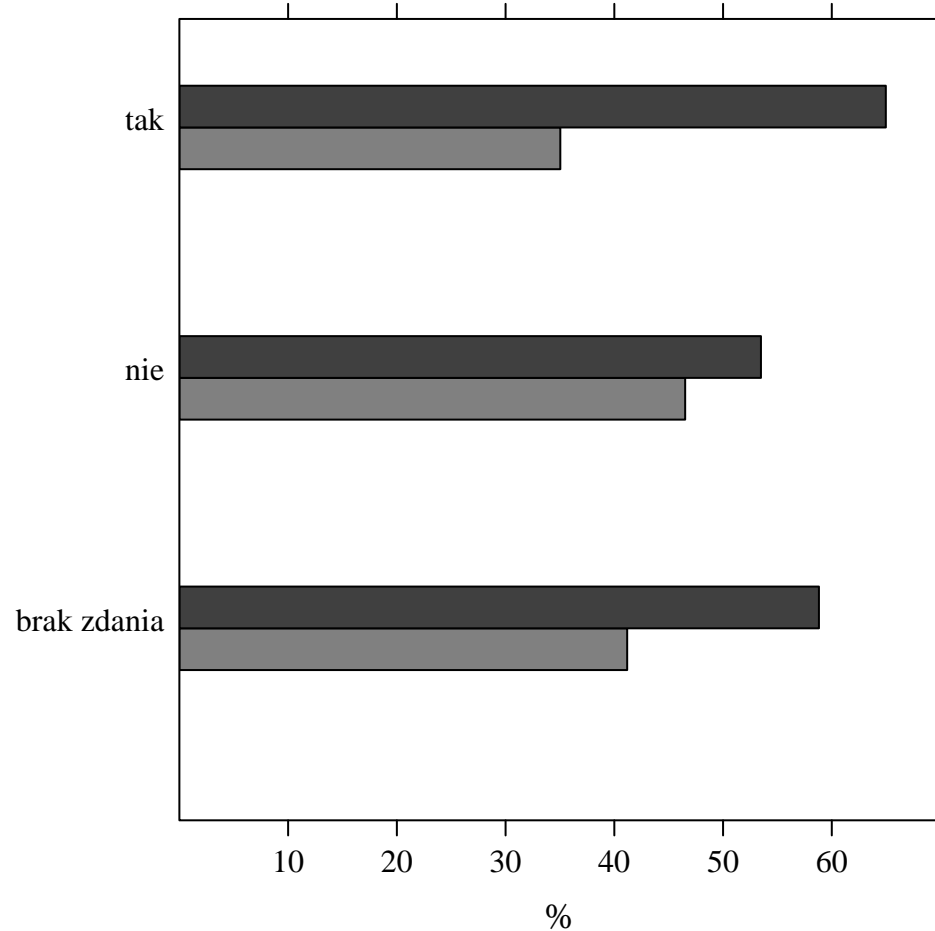

Czy poziom życia zależy od władz?

Tak Nie

Czy łatwiej było Ci si przed 1989 r.?

Wpływ dochodów na ocenę poziomu życia po 1989 r.

obecnie yje mi si łatwiej
łatwiej yło mi si przed 1989
trudno powiedzie

Czy łatwiej było Ci si przed 1989 r.? (zależno od ródła utrzymania)

Czy łatwiej było Ci si przed 1989 r.? (zależno od wieku)

Wpływ czasu nauki na ocenę poziomu życia po 1989 r.

obecnie yje mi si łatwiej
łatwiej yło mi si przed 1989
trudno powiedzie

Zmiana struktury poziomu wykształcenia.